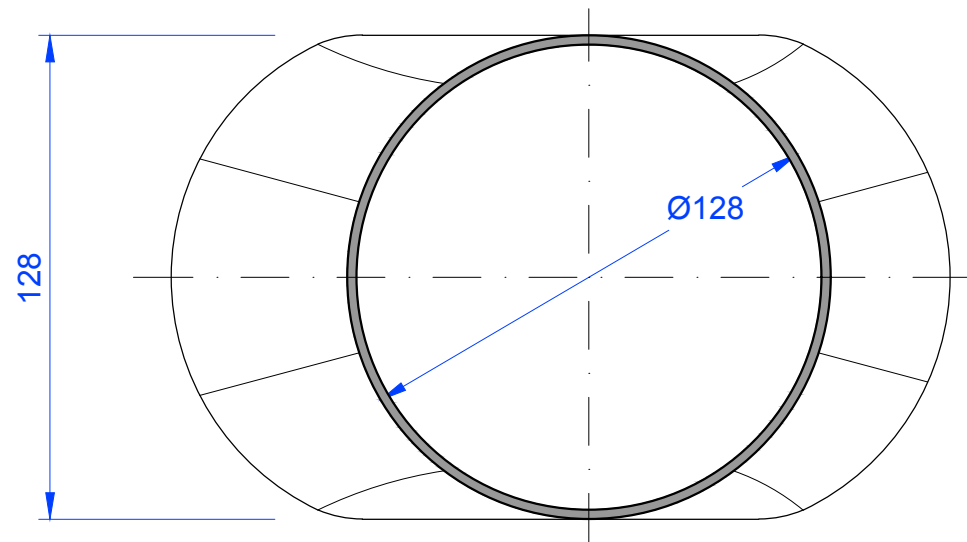

Schnitt A-A

MAßSTAB: 1:2 bei DIN-A3	CREATON  NATÜRLICH "TONANGEBEND"
Änderungen vorbehalten	
STAND: 21.07.2016 Rs	PRODUKT: Dachstein Zubehör Thermen-Abgasrohr-Aufsatz 80/125 (PVC)
Maßangaben können aufgrund von Schwund-Toleranzen variieren	