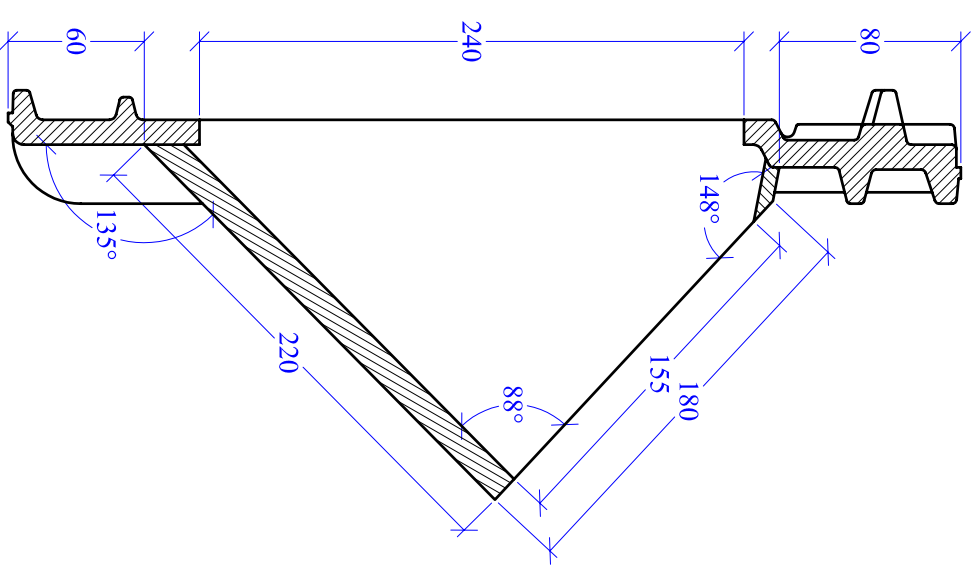

B-B

A

<b>MAßSTAB</b>	<b>PRODUKT</b>	<b>NAME</b>
1:3,3	"HERZZIEGEL"	HARUN ATICI
<b>BILD NR.</b>	<b>THERMEN-ABGASROHRDURCHFÜHRUNG</b>	<b>DATUM</b>
		23.01.2008

Maßangaben können aufgrund keramischer Toleranzen variieren