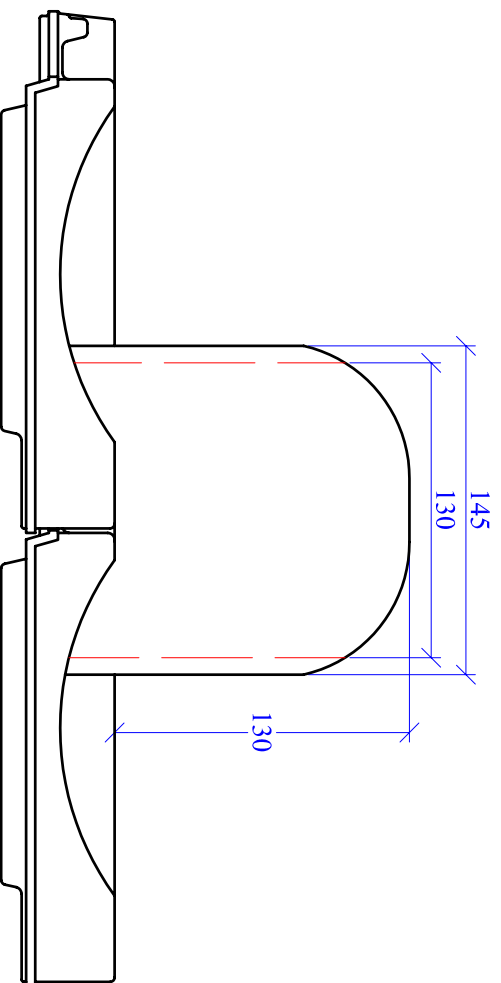

B-B

A

<b>MAßSTAB</b>	<b>PRODUKT</b>	<b>NAME</b>
1:3,3	"HERZZIEGEL"	HARUN ATICI
<b>BILD NR.</b>	<b>THERMEN-ABGASROHRDURCHFÜHRUNG</b>	<b>DATUM</b>
		23.01.2008

Maßangaben können aufgrund keramischer Toleranzen variieren