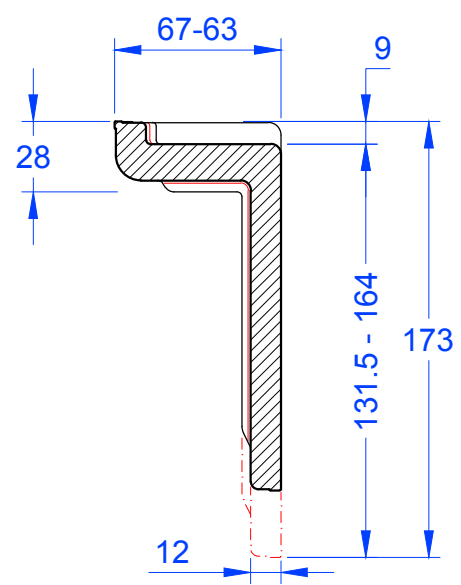

Schnitt B-B

Schnitt A-A

MAßSTAB: 1:3 bei DIN-A3	
Änderungen vorbehalten	
STAND: 10.07.2017 Rs	PRODUKT: "ETRUSKO" Organg rechts
Maßangaben können aufgrund keramischer Toleranzen variieren	