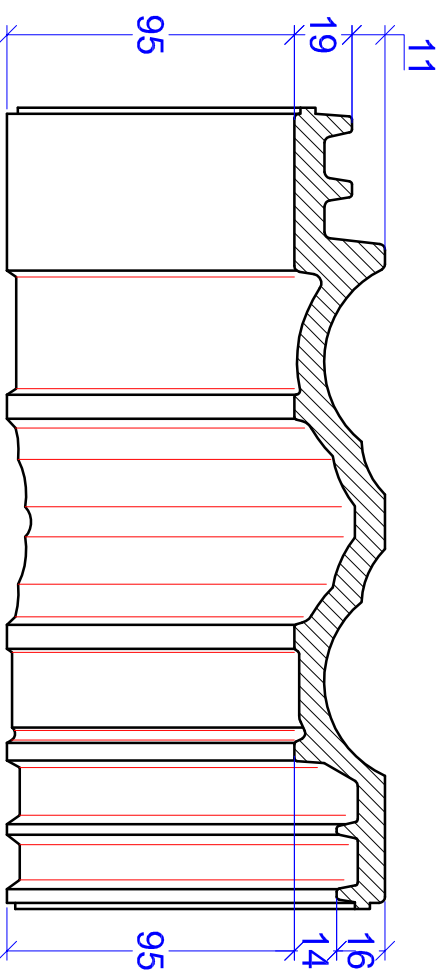

A-A

MAßSTAB	PRODUKT
1:2,5	"RATIO" PULT FLÄCHENZIEGEL

Maßangaben können aufgrund keramischer Toleranzen variieren