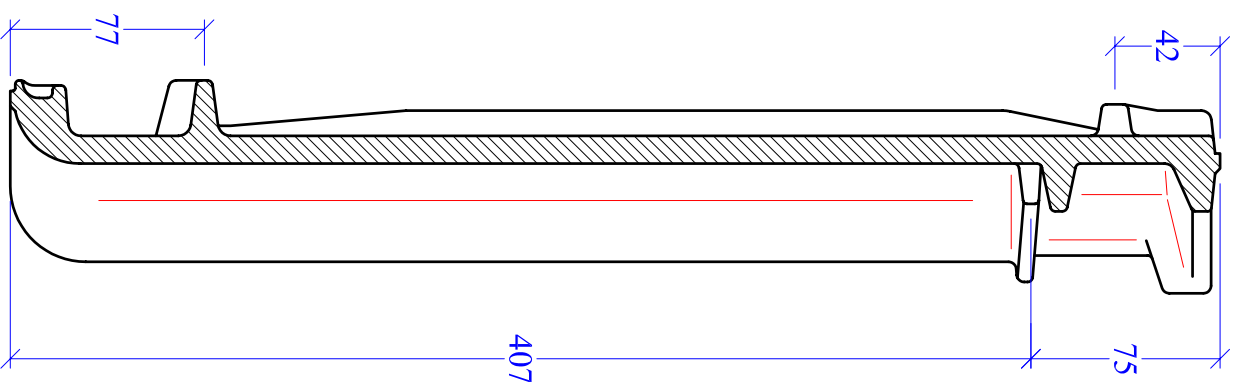

300

B-B

30

A-A

MAßSTAB

1:3

PRODUKT

"FUTURA"

NAME

HARUN ATICI

BILD NR.

FLÄCHENZIEGEL

DATUM

02.02.2006

Maßangaben können aufgrund keramischer Toleranzen variieren