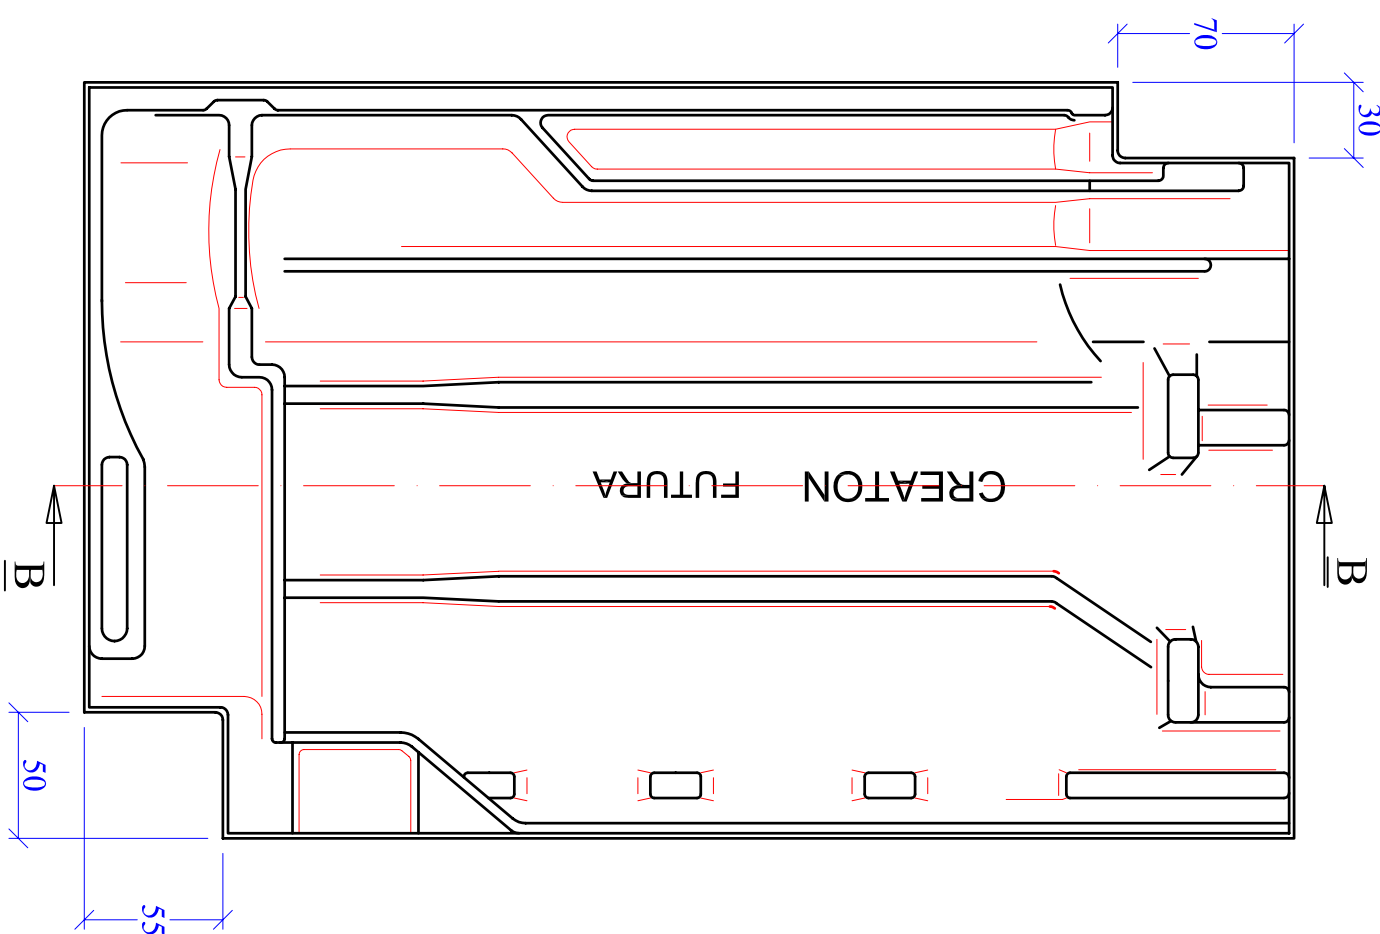

300

B-B

30

A-A

MAßSTAB

1:3

PRODUKT

"FUTURA"

NAME

HARUN ATICI

BILD NR.

FLÄCHENZIEGEL

DATUM

02.02.2006

Maßangaben können aufgrund keramischer Toleranzen variieren