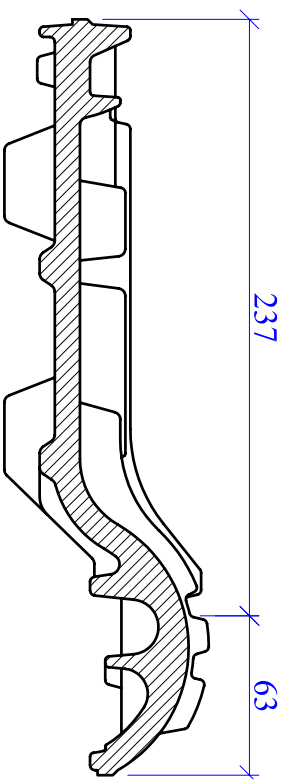

300

B-B

30

A-A

MAßSTAB

1:3

PRODUKT

"FUTURA"

NAME

HARUN ATICI

BILD NR.

FLÄCHENZIEGEL

DATUM

02.02.2006

Maßangaben können aufgrund keramischer Toleranzen variieren