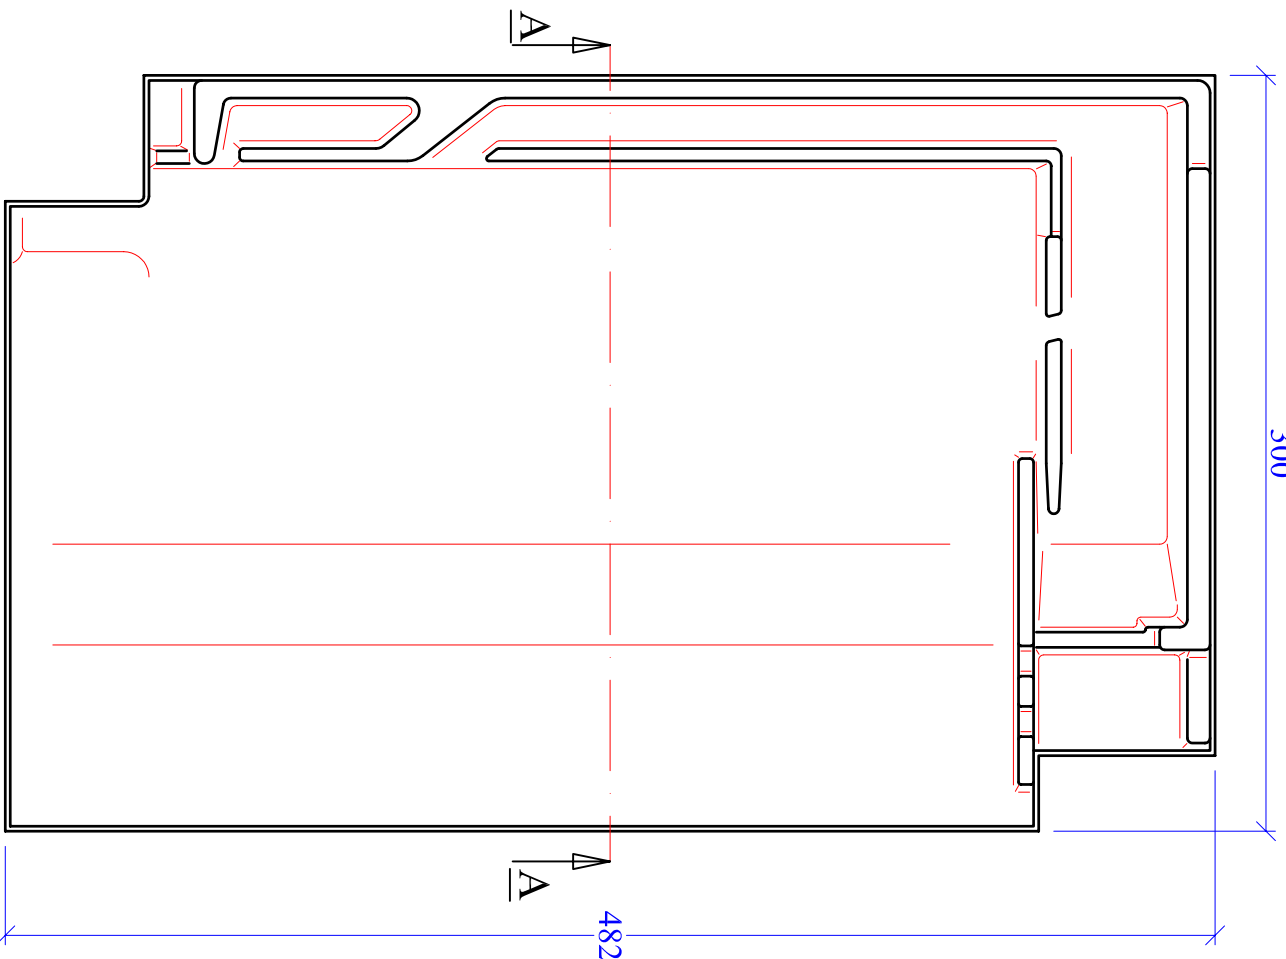

300

B-B

30

A-A

MAßSTAB

1:3

PRODUKT

"FUTURA"

NAME

HARUN ATICI

BILD NR.

FLÄCHENZIEGEL

DATUM

02.02.2006

Maßangaben können aufgrund keramischer Toleranzen variieren