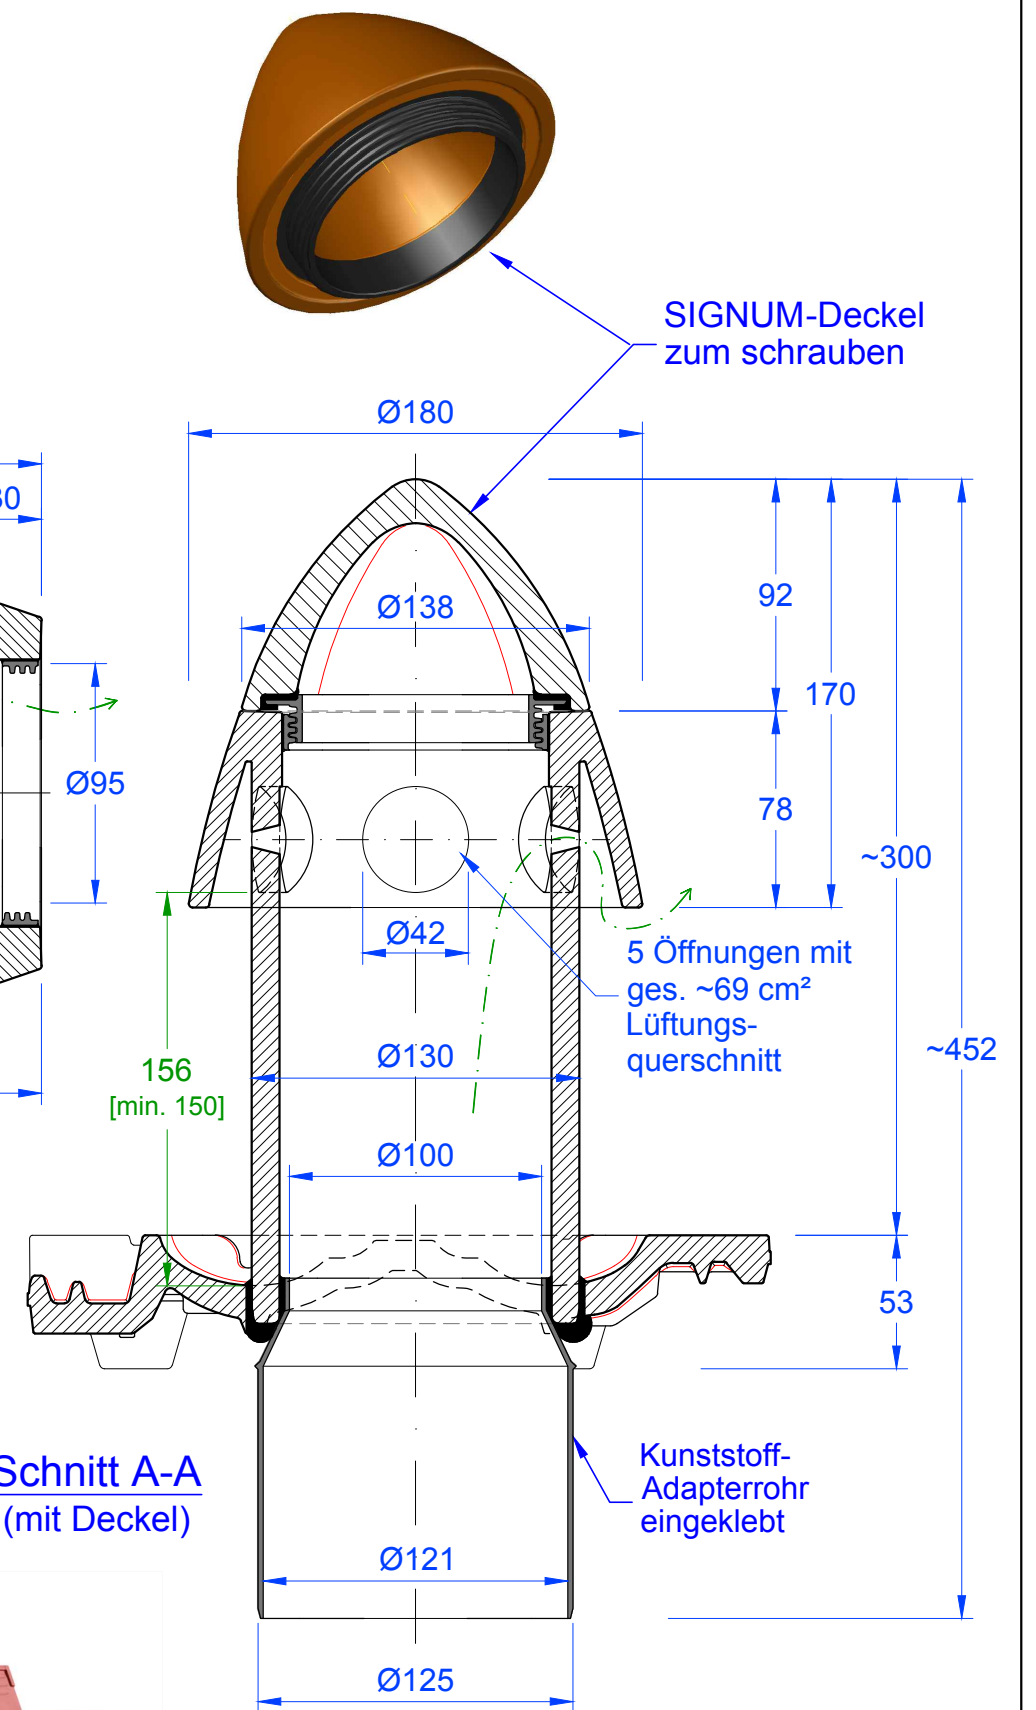

**Schnitt B-B**  
(ohne Deckel)

**Schnitt A-A**  
(mit Deckel)

MAßSTAB:  
1:3  
bei DIN-A3  
**Änderungen  
vorbehalten**  
STAND:  
12.03.2020  
Rs

**CREATON**

PRODUKT: "REGIUS" - SIGNUM DN 100  
keramisches Dunstrohr mit abschraubbarer Haube

Maßangaben können aufgrund keramischer Toleranzen variieren