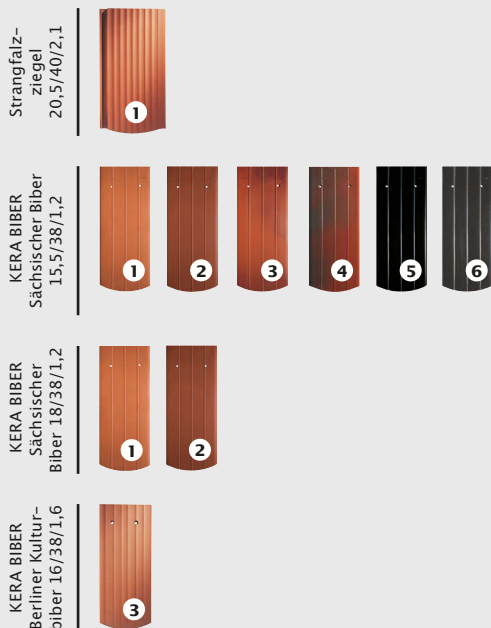

BIBER PROFIL

- ✓ **Einzigartige Kombinations- und Gestaltungsmöglichkeiten**
- ✓ **Individuelle Eindeckungen in regional unterschiedlichen Dachlandschaften**

ERHÄLTICH IN DEN FARBEN

1 naturrot, 2 NUANCE kupferrot engobiert, 3 NUANCE rotbunt geflammt, 4 NUANCE blaubunt geflammt, 5 NUANCE anthrazit engobiert, 6 NUANCE mangan matt engobiert