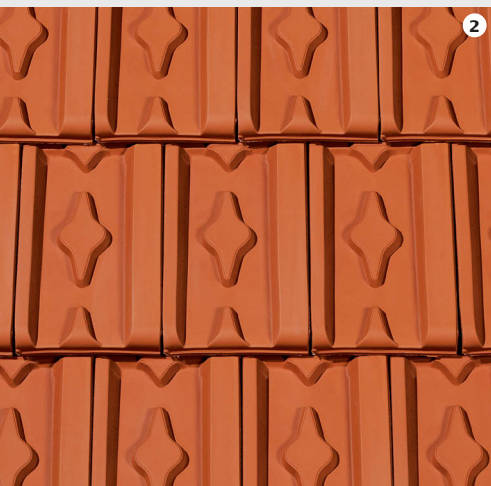

SONDERFORMEN

- 1 MAXIMA, NUANCE kupferrot engobiert
- 2 HERZZIEGEL, naturrot

MAXIMA PRO

DAS MULTITALENT FÜR SANIERUNG UND ALTBAU

9,5 Stück/m²