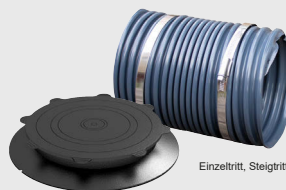

Im Set enthalten: Unterdachschlussadapter

PASSENDER FLEX-SCHLAUCH SEPARAT BESTELLBAR