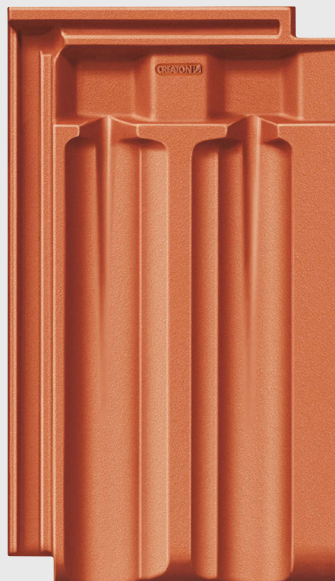

RUSTICO®

DER RUSTIKALE FALZZIEGEL

14,2 Stück/m²

- ✓ **Traditionelle Formgebung**
- ✓ **Ideal im Sanierungsbereich durch flexible Deckmaße bis zu 21 mm**

ERHÄLTlich IN DEN FARBEN

1 naturrot, 2 NUANCE toskana engobiert, 3 NUANCE kupferrot engobiert, 4 NUANCE altgrau engobiert