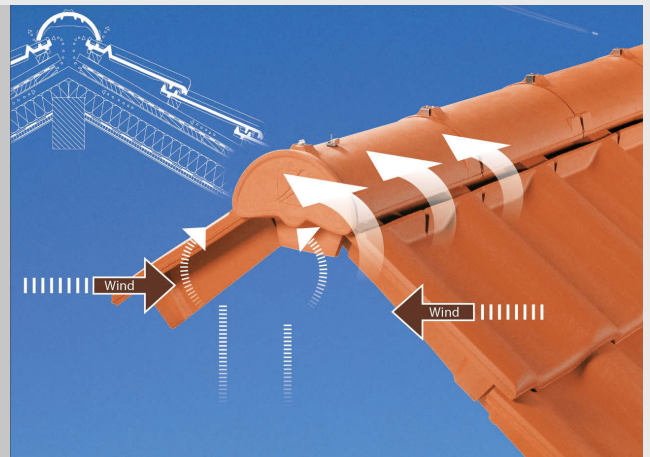

Firstklammer-
draht

VOLLKERAMISCHER FIRSTABSCHLUSS

SCHNELLE, EINFACHE UND SICHERE MONTAGE

Vollkeramische Dächer sind besonders funktional, nachhaltig und optisch perfekt. Mit dem vollkeramischen Firstabschluss bietet CREATON die ideale Systemergänzung für nahezu alle Modelle. Firstanschluss-Lüfterziegel mit vollkeramischem Spoiler sorgen für die optimale Entlüftung Ihres Daches. Selbst sehr flache Dächer bleiben gegen Regeneintrag geschützt. Farben und Formen innerhalb des CREATON-Sortiments passen immer zusammen. Und da das patentierte Befestigungssystem FIRSTFIX weder Mörtel noch Kunststoff benötigt, ist der vollkeramische Dachabschluss wartungsfrei. CREATON setzt ganz auf das vollkeramische Dach – weil es die wirtschaftlichste, schönste und wertstabilste Lösung ist.

IHRE VORTEILE

- Optisch perfekter Abschluss am First
- Fachgerechte Hinterlüftung des Daches
- Wartungsfreie Keramik
- Dauerhaft farbstabil und UV-beständig
- Perfekt aufeinander abgestimmte Systemziegel