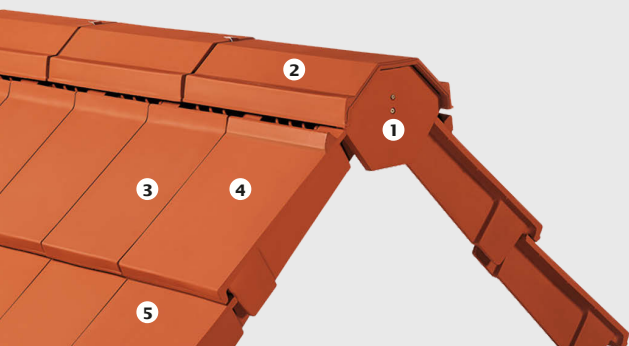

Firstanschluss-
Lüfterziegel

Firstklammer

Firstklammer-
draht

+

=

Patentiertes Befestigungssystem FIRSTFIX: schnelle und sichere Montage ohne Firstlatte. Der Firstklammerdraht ist universell für Lattungen bis 40 x 60 mm einsetzbar. Die Firstklammer selbst hat eine spezielle Schlitz-Krallentechnik, welche den Firstklammerdraht nach dem Durchführen und Abbiegen fest im Führungsschlitz verankert und damit eine sichere und wirtschaftliche Verlegung ohne Werkzeug ermöglicht. Die „S-förmig“ gebogene Firstklammer wird auf den Firstziegel aufgesteckt, so dass diese Klammer bei der Befestigung der Firstziegel nicht gehalten werden muss und damit die Hände für sicheres Arbeiten frei bleiben.