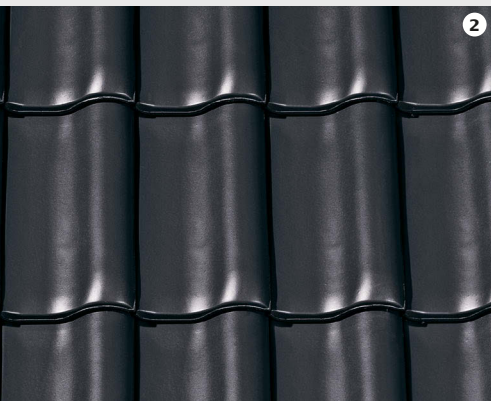

FLACHDACHZIEGEL

- 1 FUTURA, NUANCE schiefer-ton engobiert
- 2 HARMONIE, FINESSE schwarz glasiert