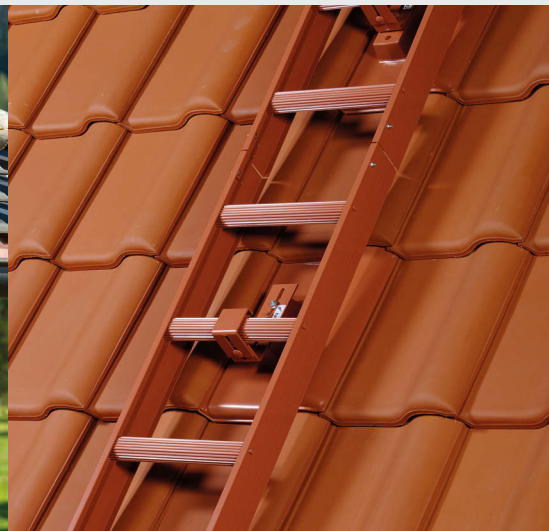

SEGMENTSCHNITT
14/28/1,4

ERHÄLTICH IN DEN FARBEN

SEGMENTSCHNITT

1 naturrot, 2 NUANCE kupferrot engobiert

SCHNEESCHUTZ, DACHBEGEHUNG UND SOLAR

Zur sicheren Dachbegehung bei Wartungsarbeiten: CREATON Steigtrittsysteme zeichnen sich durch sichere, rutschfeste Standflächen aus und passen sich optisch ideal dem Dach an. Schutz vor Schnee- und Eislasten bieten vor allem in schneereichen Regionen die CREATON Schneefanggitter, Rundholzhalter sowie die massiven Gebirgsschneefangstützen. Stabile Aluminium-Grundelemente sorgen für eine einfache und sichere Montage der flexiblen Bauteile. Unser Systemzubehör lässt sich Form und Farbe perfekt in die Dachfläche integrieren.

DACHENTLÜFTUNG UND DURCHDRINGUNG

Optisch ansprechend, vollkeramisch und regelkonform. Unsere Durchgangs-Lösungen sind für praktisch jede gewünschte Ziegelform und -farbe einbaufertig erhältlich. Durchgangziegel und Aufsätze sind passend miteinander verbunden. Die Dachdurchdringungen lassen sich einfach einbauen. Das Systemset gewährleistet eine dauerhaft hochwertige Dachdurchdringung bei hoher Regeneintragsicherheit. Weitere Details finden Sie auch unter www.creaton.de/produkte/durchdringungen.