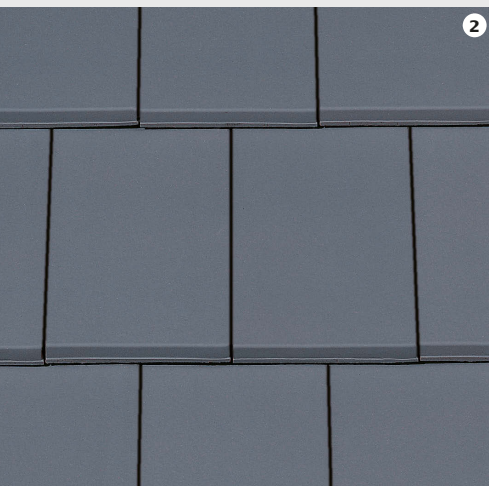

GLATTZIEGEL

- 1 DOMINO, NUANCE schiefer-ton engobiert
- 2 DOMINO, NUANCE grau engobiert