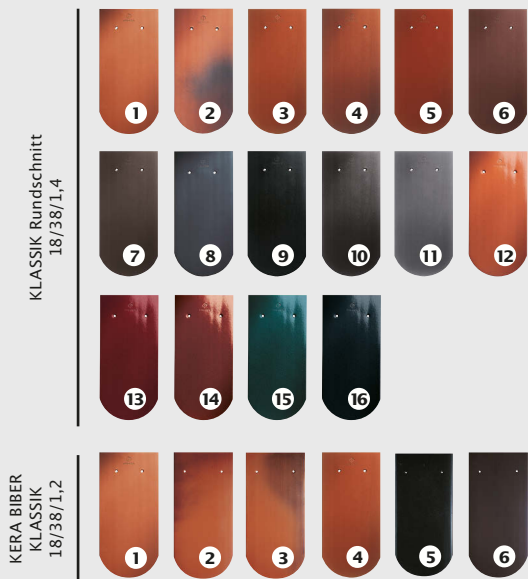

ERHÄLTICH IN DEN FARBEN

- 1 NUANCE kupferrot engobiert, 2 NUANCE schieferon engobiert, 3 NUANCE schwarz matt engobiert, 4 FINESSE schwarz glasiert

HERZZIEGEL

DER UNVERWECHSELBARE FALZZIEGEL MIT SCHNEESTOPP-EFFEKT

13,7 Stück/m²

✓ **Traditionsmodell mit Schneestoppwirkung**

ERHÄLTICH IN DEN FARBEN

1 naturrot

- 1 MAXIMA, FINESS schwarz glasiert
- 2 MAXIMA, NUANCE schiefer-ton engobiert

BIBER KLASSIK

- ✓ **Große Anwendungsvielfalt**
- ✓ **Für Dachflächen von geradezu klassischer Schönheit**
- ✓ **Schlanke und elegante Form**
- ✓ **Edle Engoben und sensationelle, umfangreiche Farbpalette**

FARBEN KLASSIK RUNDSCHNITT: 1 naturrot, 2 NUANCE naturrot geflammt, 4 NUANCE rot engobiert, 4 NUANCE kupferrot engobiert, 5 NUANCE weinrot engobiert, 6 NUANCE braun engobiert, 7 NUANCE dunkelbraun engobiert, 8 NUANCE schieferon engobiert, 9 NUANCE anthrazit engobiert, 10 NUANCE altgrau engobiert, 11 NUANCE grau engobiert, 12 FINESSE rot glasiert, 13 FINESSE weinrot glasiert, 14 FINESSE braun glasiert, 15 FINESSE grün glasiert, 16 FINESSEz schwarz glasiert

FARBEN KERA KLASSIK: 1 naturrot, 2 NUANCE rotbunt geflammt, 3 NUANCE blaubunt geflammt, 4 NUANCE kupferrot engobiert, 5 NUANCE anthrazit engobiert, 6 NUANCE mangan matt

BIBER PROFIL

- ✓ **Einzigartige Kombinations- und Gestaltungsmöglichkeiten**
- ✓ **Individuelle Eindeckungen in regional unterschiedlichen Dachlandschaften**