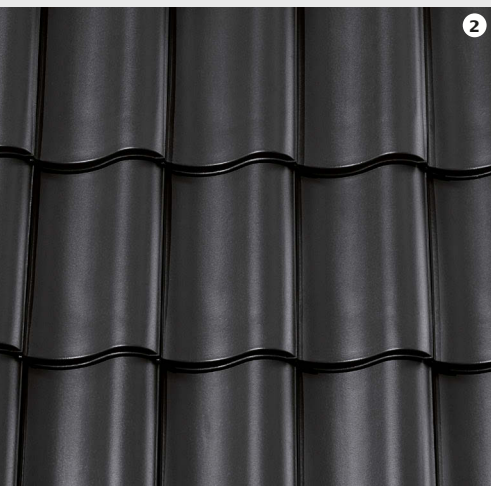

HOHLFALZZIEGEL

- 1 MELODIE, naturrot
- 2 MELODIE, NUANCE anthrazit engobiert