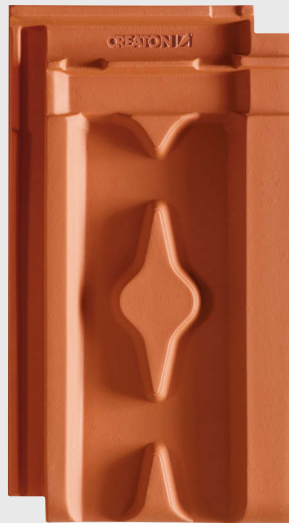

HERZZIEGEL

DER UNVERWECHSELBARE FALZZIEGEL MIT SCHNEESTOPP-EFFEKT

13,7 Stück/m²