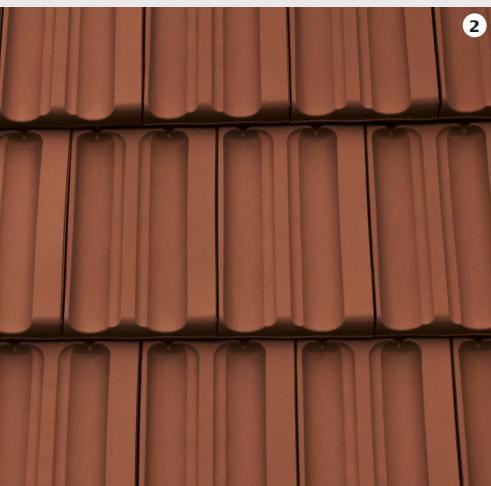

FALZZIEGEL

1. 1 **RATIO**, NUANCE altgrau/dunkelbraun engobiert
   2 **REGIUS**, NUANCE kupferrot engobiert

REGIUS

TRADITION TRIFFT MODERNE