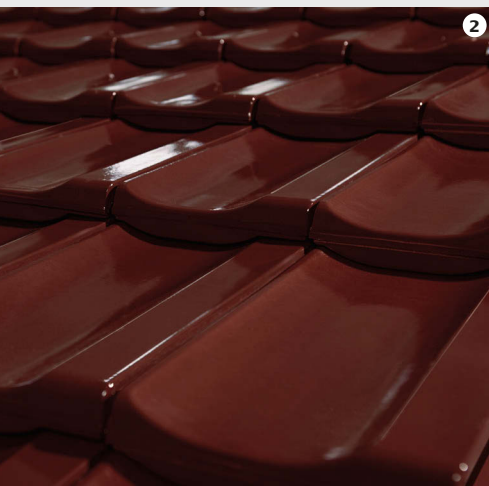

REFORMZIEGEL

- 1 TERRA OPTIMA, NUANCE schiefer-ton engobiert
- 2 CANTUS, FINESSE weinrot glasiert