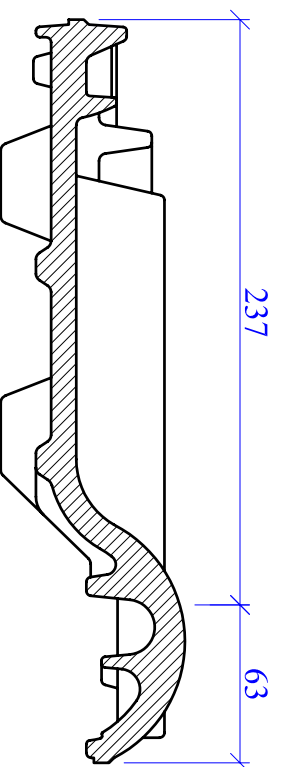

B-B

A-A

MAßSTAB	PRODUKT	NAME
1:3	"FUTURA"	HARUN ATICI
BILD NR.	FIRSTANSCHLUSSLÜFTERZIEGEL	DATUM
		23.01.2006

Maßangaben können aufgrund keramischer Toleranzen variieren