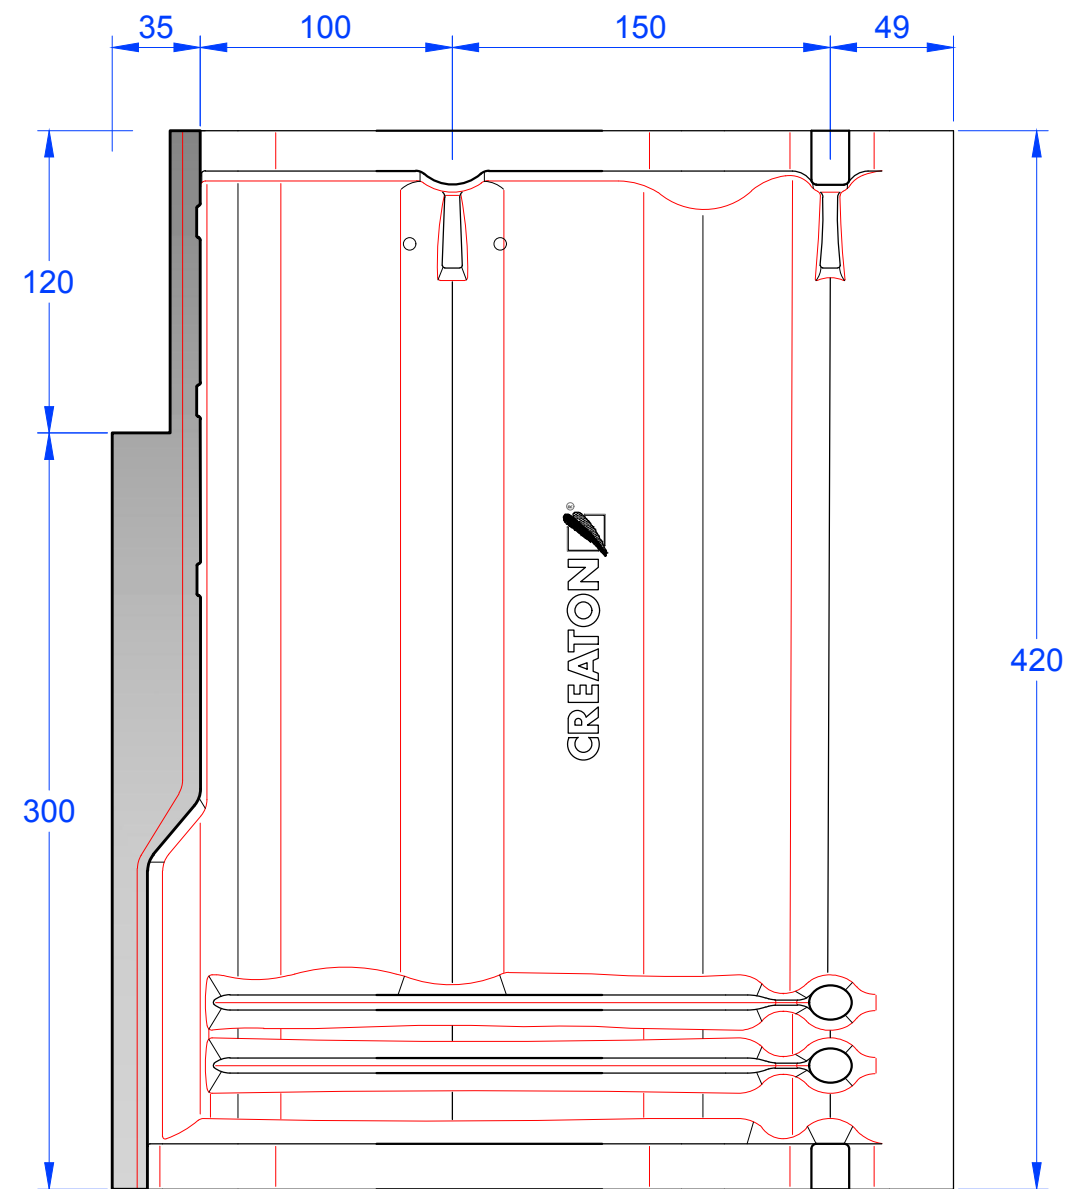

Schnitt A-A

Schnitt B-B

<p>MAßSTAB: 1:3 bei DIN-A3</p>	<p>CREATON </p> <p>NATÜRLICH "TONANGEBEND"</p>
<p>Änderungen vorbehalten</p>	
<p>STAND: 16.08.2016 Rs</p>	<p>PRODUKT: "VERONA" Ortgangstein Rechts, Ausstich 120mm</p>
<p>Maßangaben können aufgrund von Schwund-Toleranzen variieren</p>	