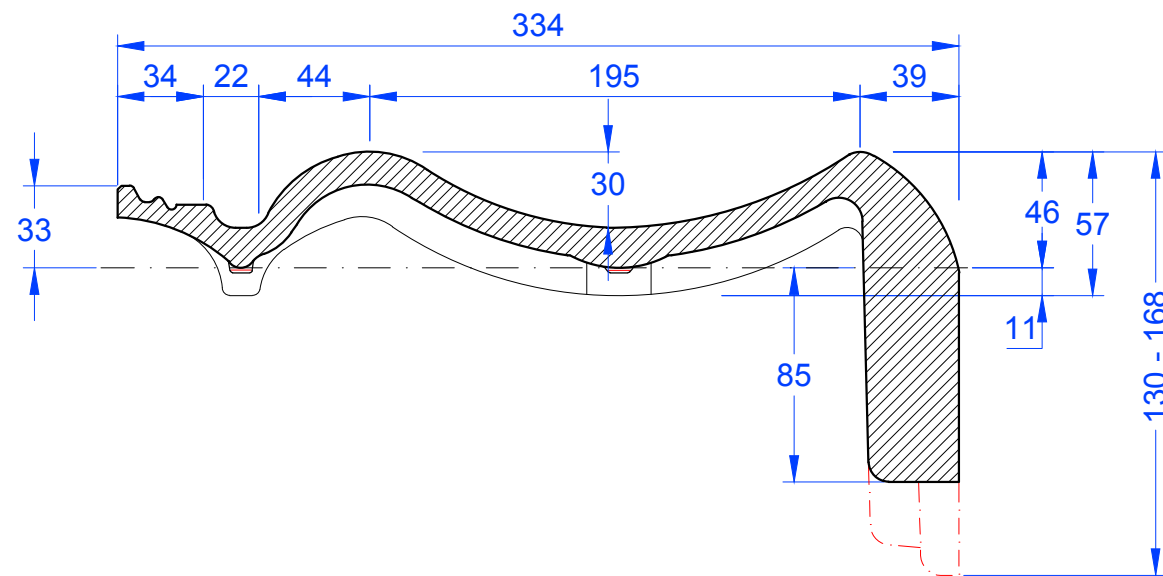

Schnitt A-A

Schnitt B-B

<p>MAßSTAB: 1:3 bei DIN-A3</p>	<p>CREATON </p> <p>NATÜRLICH "TONANGEBEND"</p>
<p>Änderungen vorbehalten</p>	
<p>STAND: 16.08.2016 Rs</p>	<p>PRODUKT: "VERONA" Ortgangstein Rechts, Ausstich 120mm</p>
<p>Maßangaben können aufgrund von Schwund-Toleranzen variieren</p>	