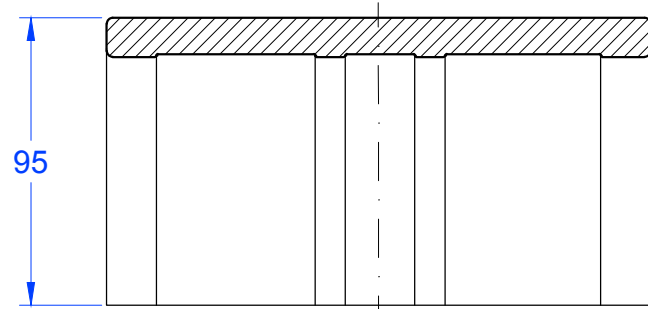

Schnitt B-B

Schnitt A-A

MAßSTAB: 1:2,5 bei DIN-A3	
Änderungen vorbehalten	
STAND: 26.04.2016 Rs	PRODUKT: Biberschwanzziegel "KLASSIK" PULT lang, 90°
Maßangaben können aufgrund keramischer Toleranzen variieren	