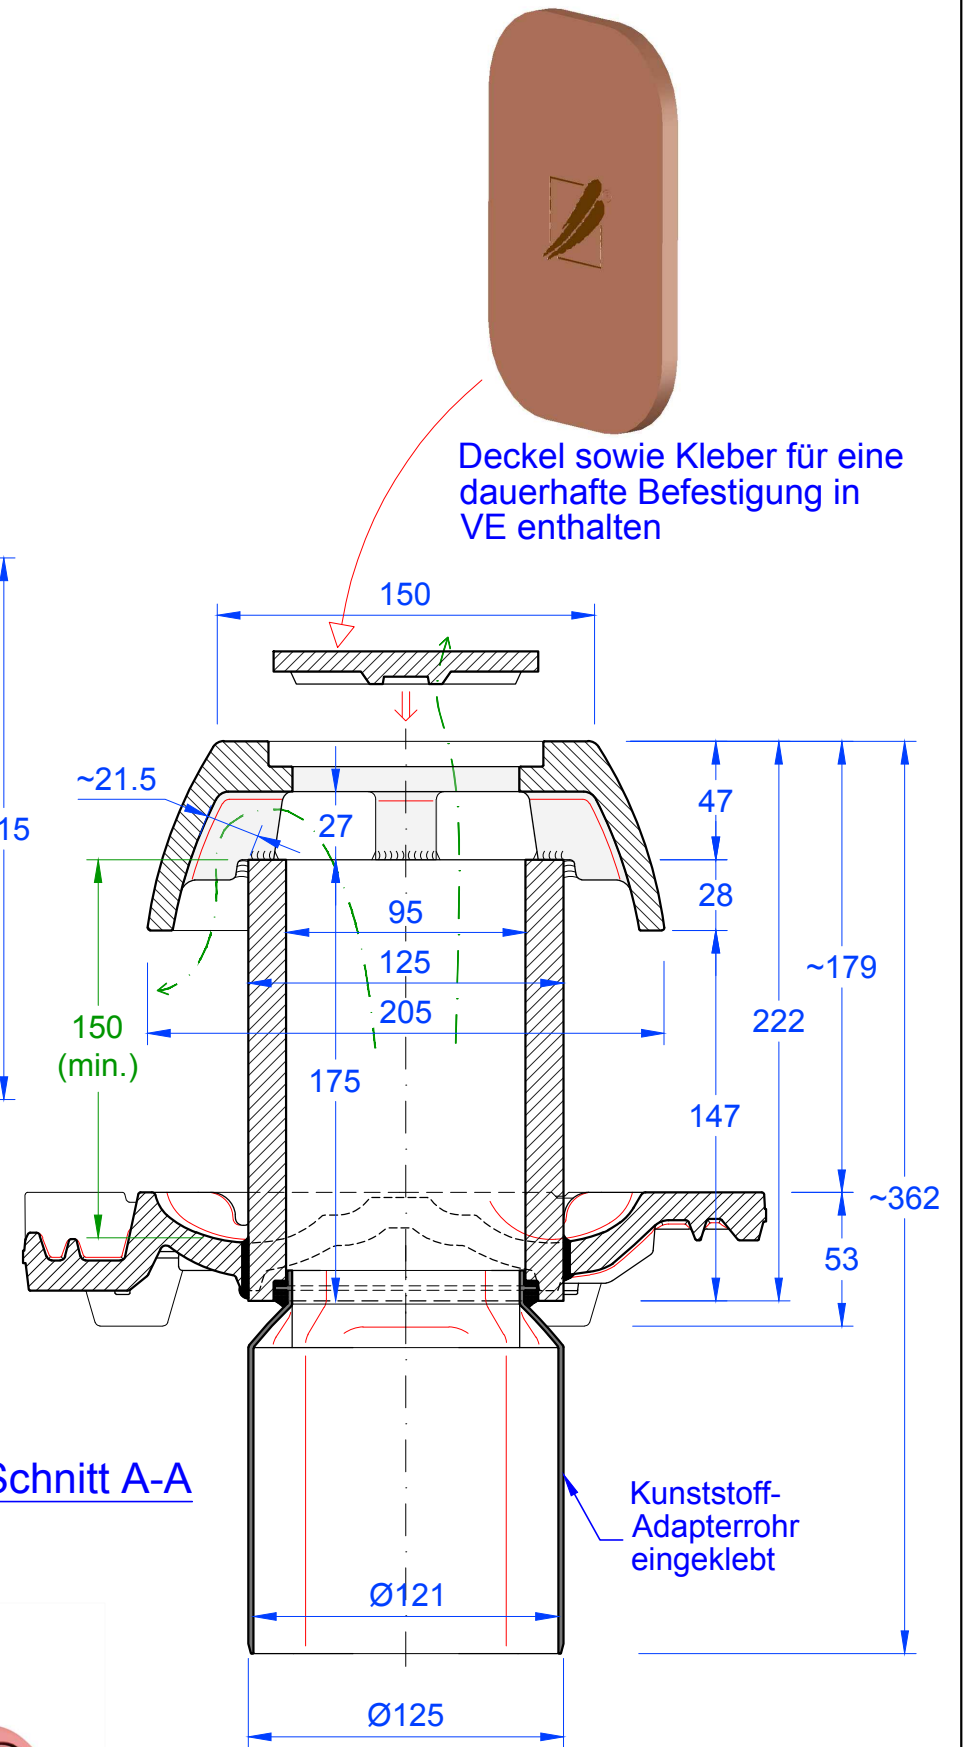

Schnitt B-B

Schnitt A-A

Deckel sowie Kleber für eine dauerhafte Befestigung in VE enthalten

MAßSTAB:
1:3
bei DIN-A3

Änderungen
vorbehalten

STAND:
12.03.2020
Rs

CREATON

PRODUKT: "REGIUS" - SIGNUM DN 125
keramisches Dunstrohr mit abnehmbarem Deckel

Maßangaben können aufgrund keramischer Toleranzen variieren