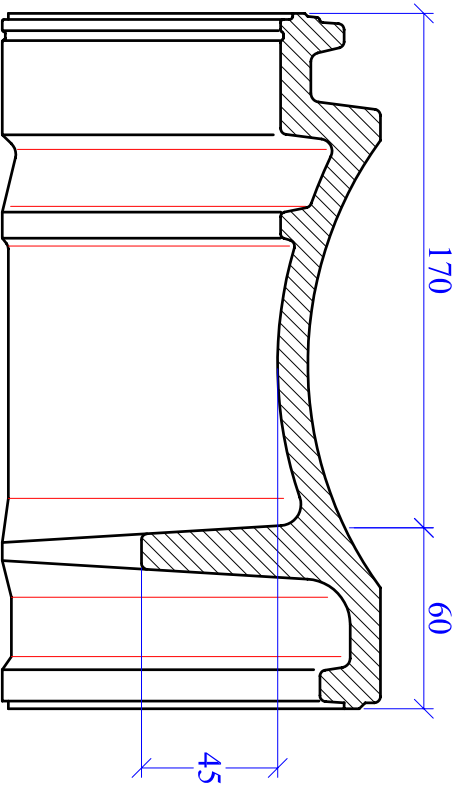

B

A-A

MAßSTAB	PRODUKT	NAME
1:2,5	"ELEGANZ"	HARUN ATTICI
BILD NR.	PULTZIEGEL ORTGANG RECHTS	DATUM
		09.08.2006

Maßangaben können aufgrund keramischer Toleranzen variieren