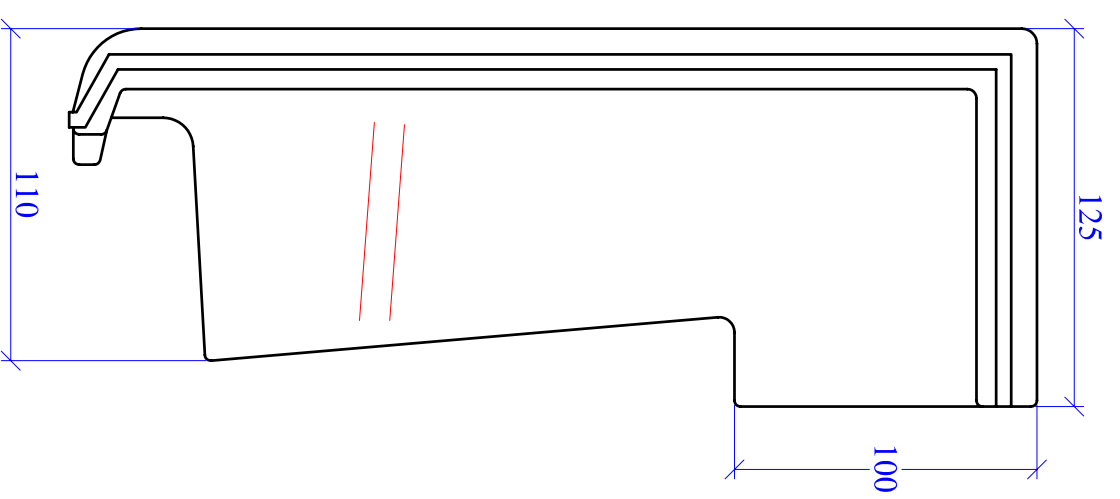

B

A-A

MAßSTAB	PRODUKT	NAME
1:2,5	"ELEGANZ"	HARUN ATTICI
BILD NR.	PULTZIEGEL ORTGANG RECHTS	DATUM
		09.08.2006

Maßangaben können aufgrund keramischer Toleranzen variieren