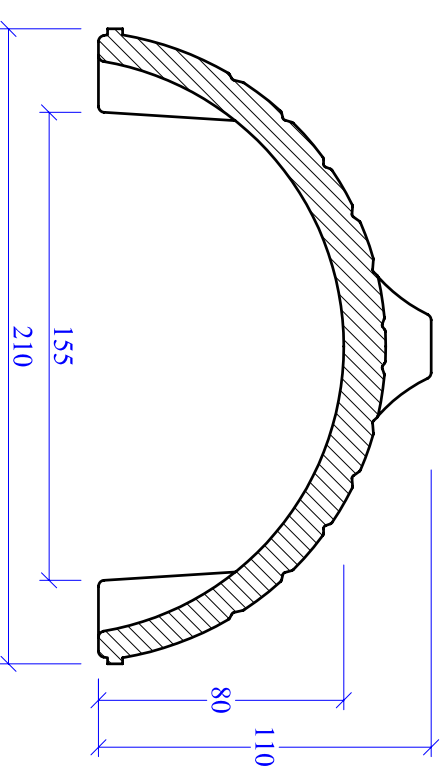

Längsschnitt

Querschnitt

MAßSTAB

1:2,5

PRODUKT

FIRSTZIEGEL

NAME

HARUN ATICI

BILD NR.

Typ "BMZ"

DATUM

30.04.2007

Maßangaben können aufgrund keramischer Toleranzen variieren