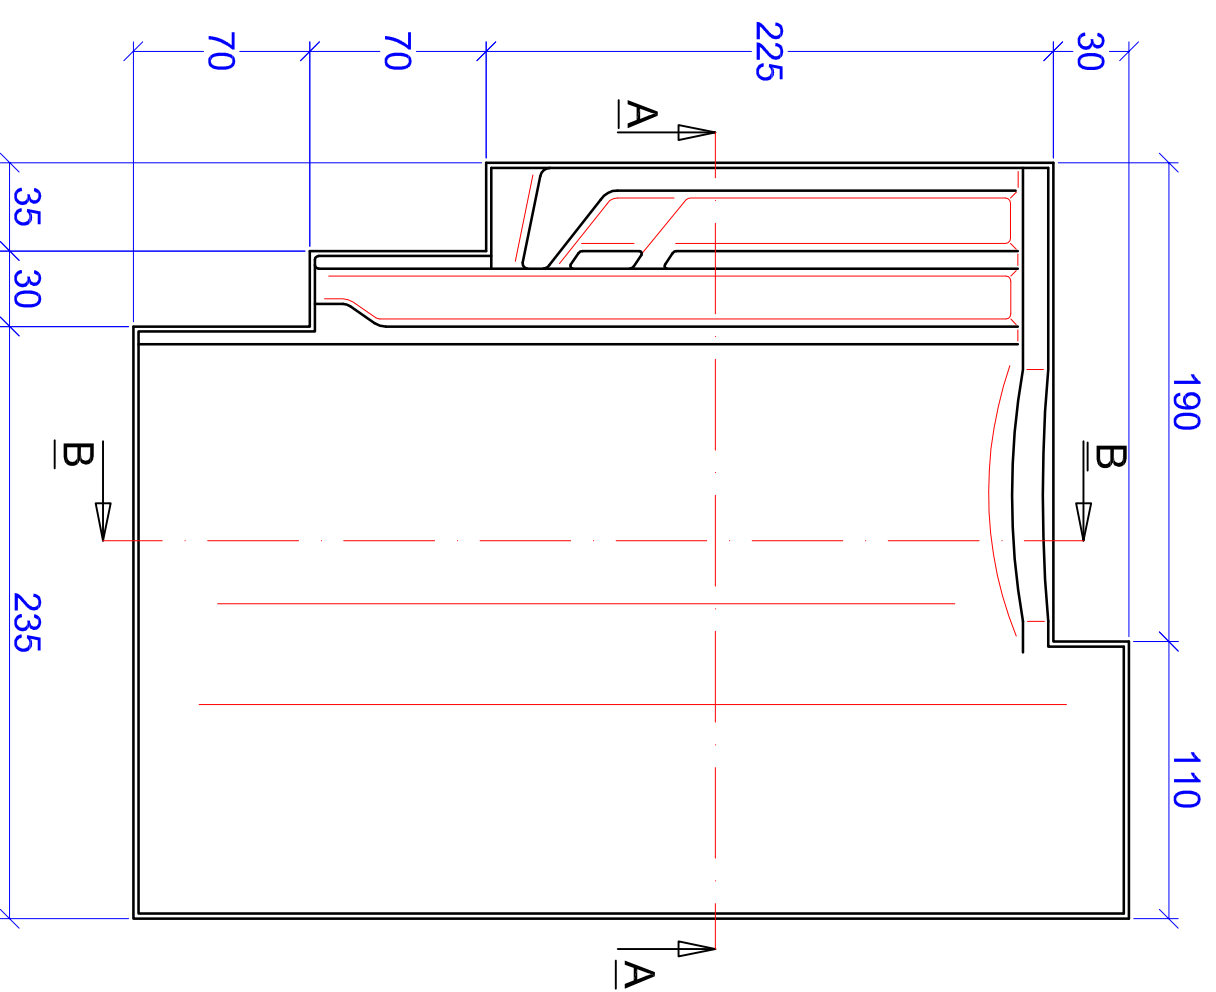

B-B

A-A

MAßSTAB

1:3

PRODUKT

"SINFONIE"
 PULT FLÄCHENZIEGEL

Maßangaben können aufgrund keramischer Toleranzen variieren