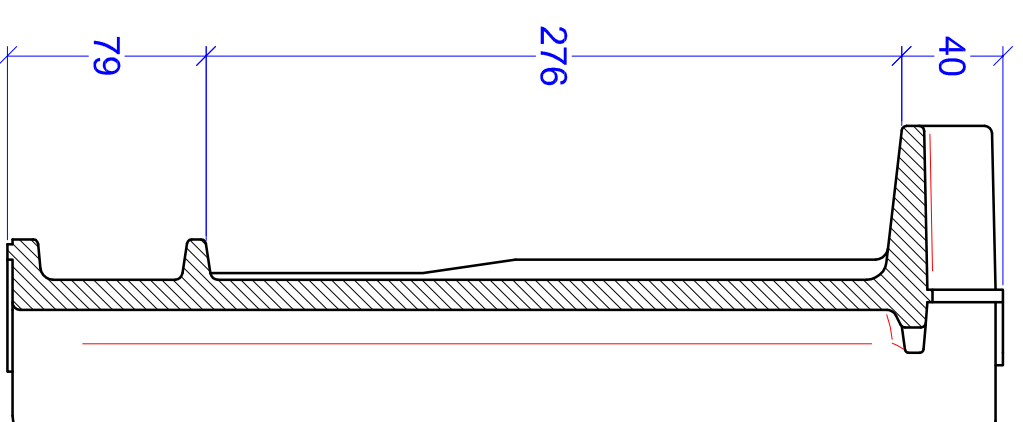

B-B

A-A

MAßSTAB

1:3

PRODUKT

"SINFONIE"
 PULT FLÄCHENZIEGEL

Maßangaben können aufgrund keramischer Toleranzen variieren