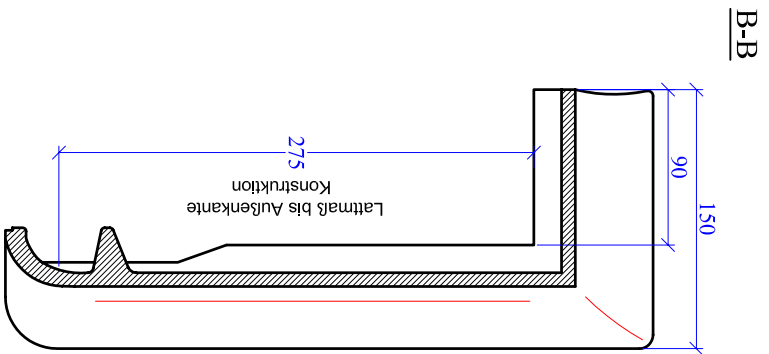

A-A

B-B

MAßSTAB	PRODUKT	NAME
1:3	"PREMION"	HARUN ATICI
BILD NR.	PULTZIEGEL FLÄCHE	DATUM
		13.06.06

Maßangaben können aufgrund keramischer Toleranzen variieren