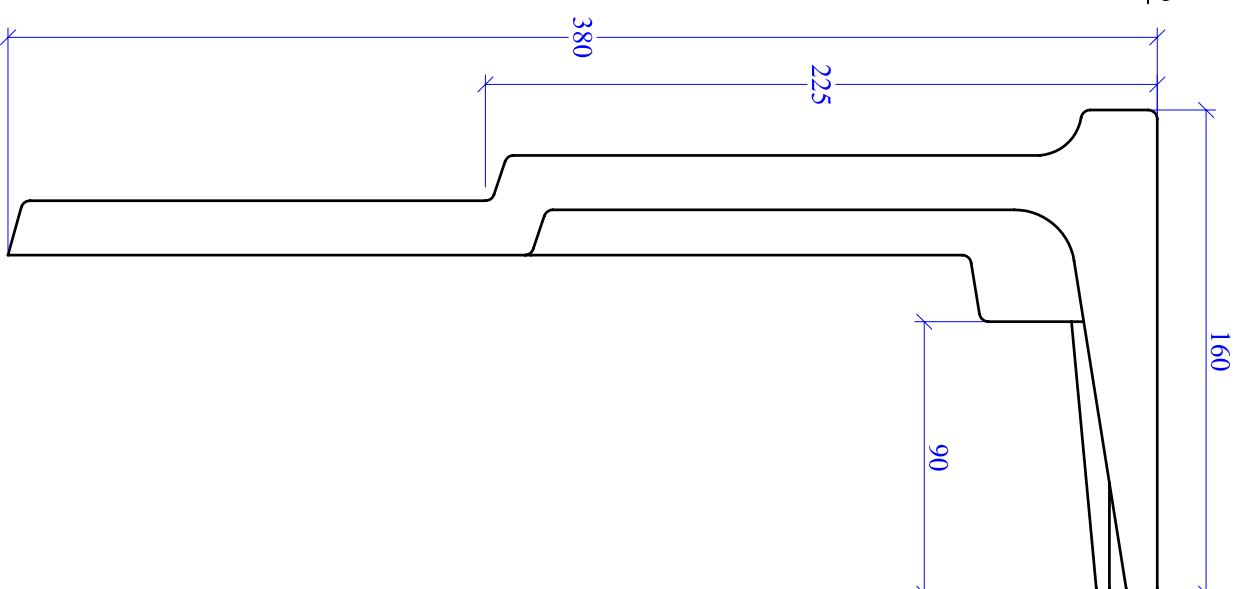

A

B

<b>MAßSTAB</b>	<b>PRODUKT</b>	<b>NAME</b>
1:2,5	"KLASSIK"	HARUN ATICI
<b>BILD NR.</b>	<b>MEINDL PULTZIEGEL</b>	<b>DATUM</b>
		10.12.2007

Maßangaben können aufgrund keramischer Toleranzen variieren