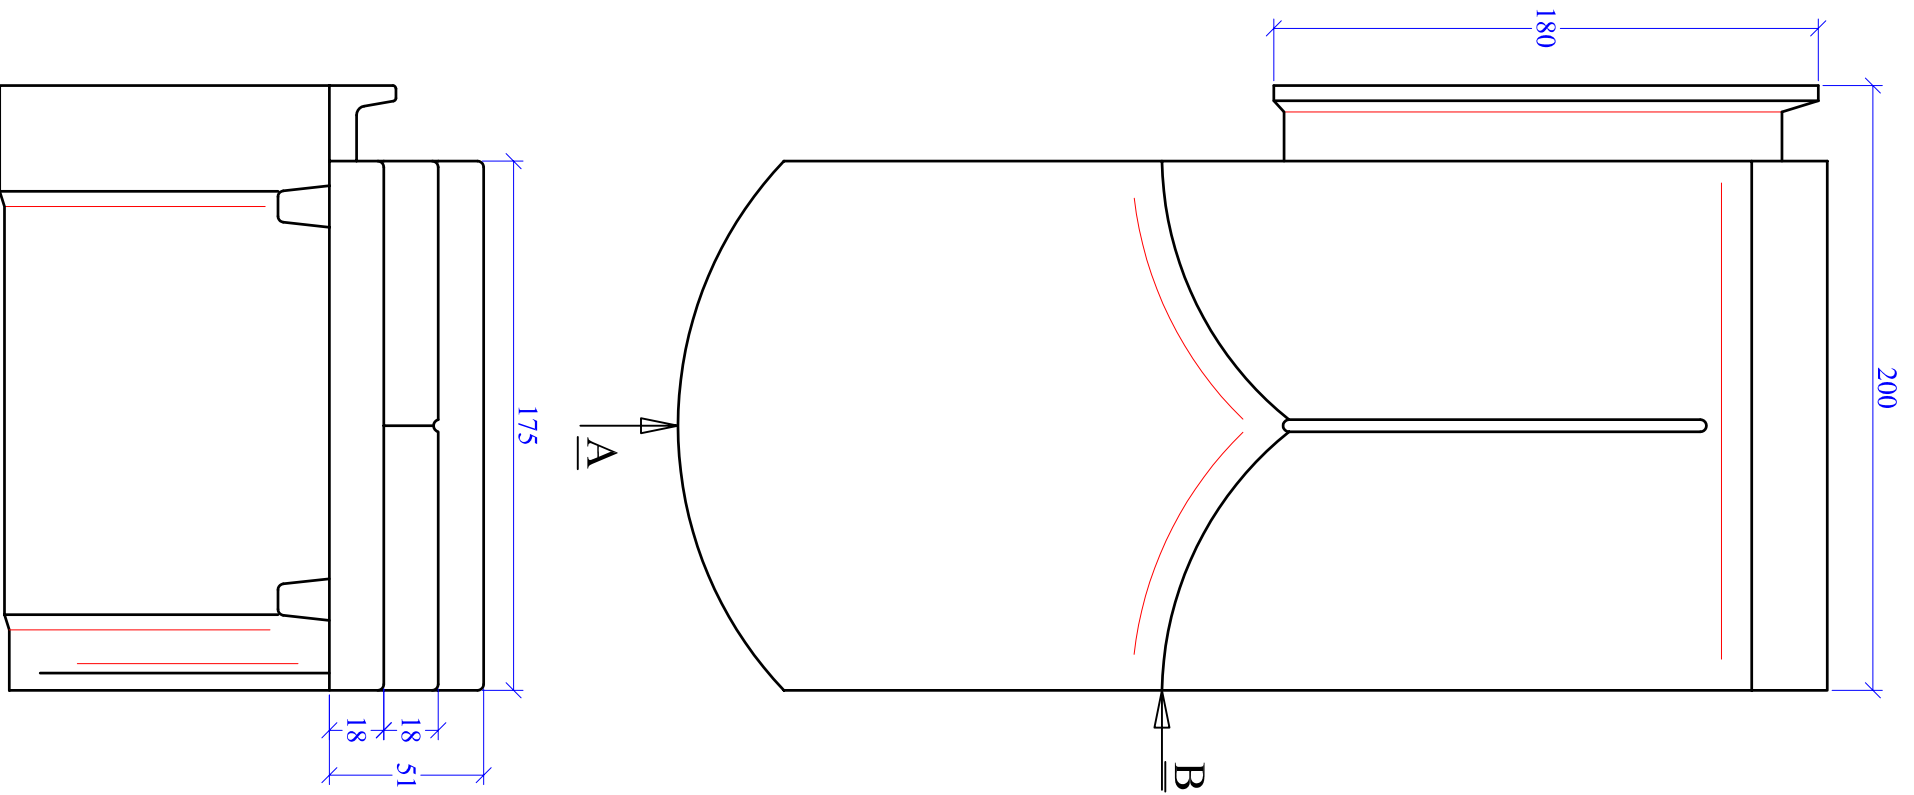

A

B

<b>MAßSTAB</b>	<b>PRODUKT</b>	<b>NAME</b>
1:2,5	"KLASSIK"	HARUN ATICI
<b>BILD NR.</b>	<b>MEINDL PULTZIEGEL</b>	<b>DATUM</b>
		10.12.2007

Maßangaben können aufgrund keramischer Toleranzen variieren