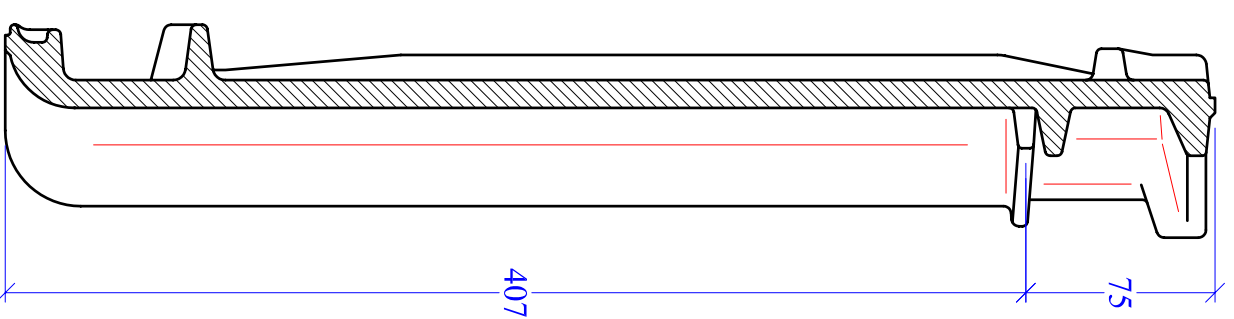

B-B

A-A

MAßSTAB	PRODUKT	NAME
1:3	"FUTURA"	HARUN ATICI
BILD NR.	DOPPELWULSTZIEGEL	DATUM
		20.01.2006

Maßangaben können aufgrund keramischer Toleranzen variieren