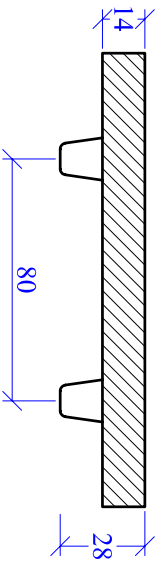

A-A

MAßSTAB	PRODUKT	NAME
1:2,5	"AMBIENTE"	HARUN ATICI
BILD NR.	Geradschnitt mit scharfen Kanten	DATUM
	¾ BIBER	19.11.2007

Maßangaben können aufgrund keramischer Toleranzen variieren