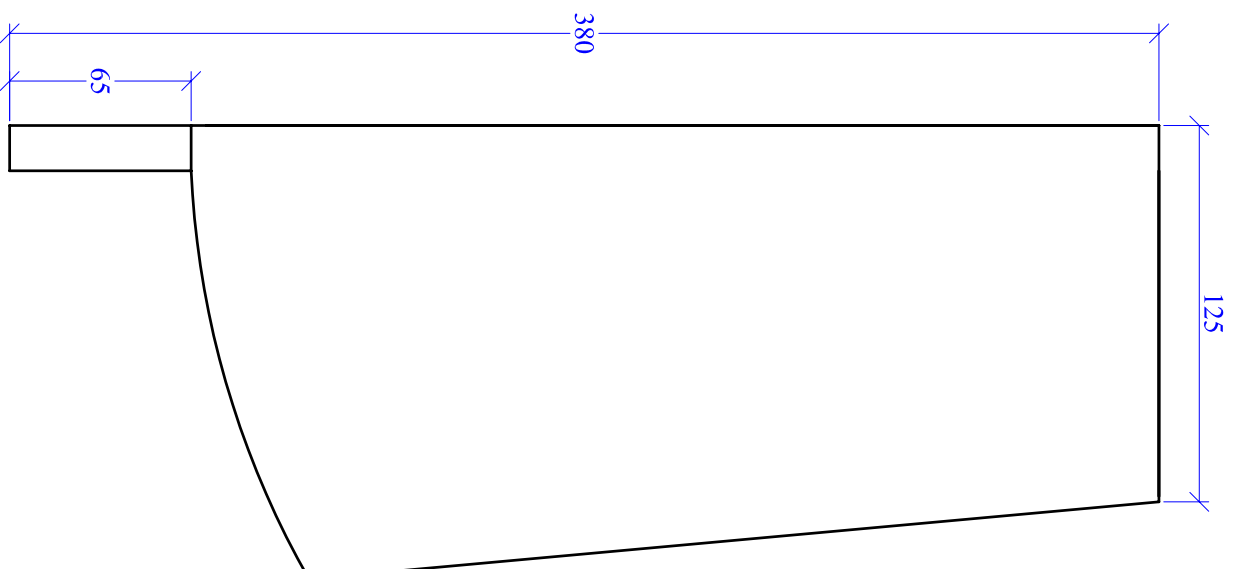

A

B

MAßSTAB

1:2,5

BILD NR.

PRODUKT

"KLASSIK"

¼ ORTGANGZIEGEL RECHTS

NAME

HARUN ATICI

DATUM

05.11.2007

Maßangaben können aufgrund keramischer Toleranzen variieren