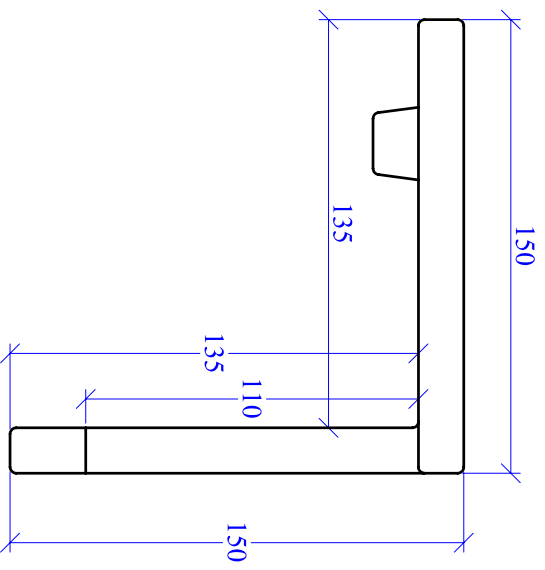

A

B

MAßSTAB

1:2,5

BILD NR.

PRODUKT

"KLASSIK"

¼ ORTGANGZIEGEL RECHTS

NAME

HARUN ATICI

DATUM

05.11.2007

Maßangaben können aufgrund keramischer Toleranzen variieren