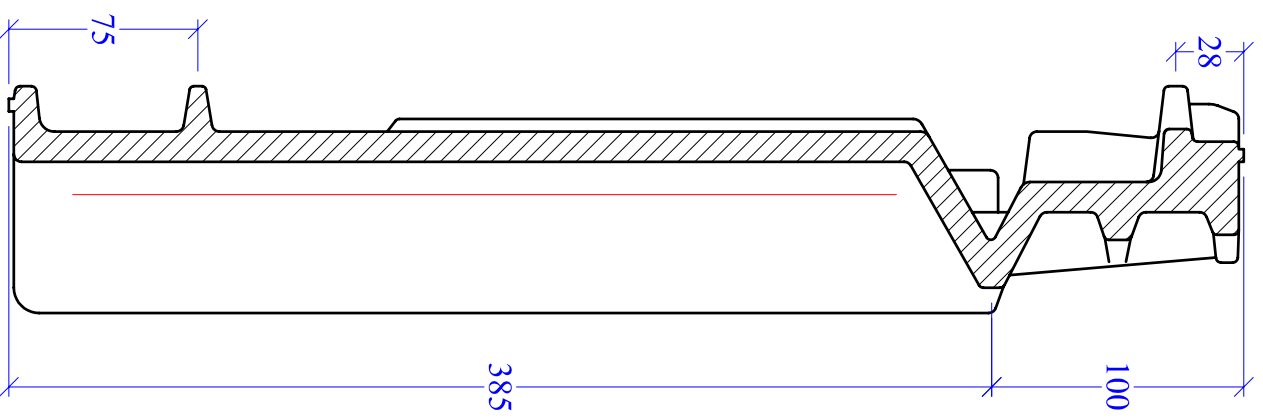

B-B

MAßSTAB	PRODUKT	NAME
1:3	"SINFONIE"	HARUN ATICI
BILD NR.	FIRSTANSCHLUSSLÜFTERZIEGEL	DATUM
		26.01.2006

Maßangaben können aufgrund keramischer Toleranzen variieren