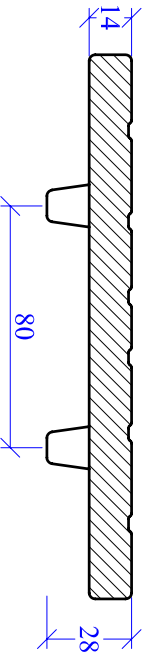

A-A

MAßSTAB

1:2,5

PRODUKT

"ANTIK"
Sechseckschnitt mit Handstrichart

NAME

HARUN ATICI

BILD NR.

1 BIBER

DATUM

20.11.2007

Maßangaben können aufgrund keramischer Toleranzen variieren