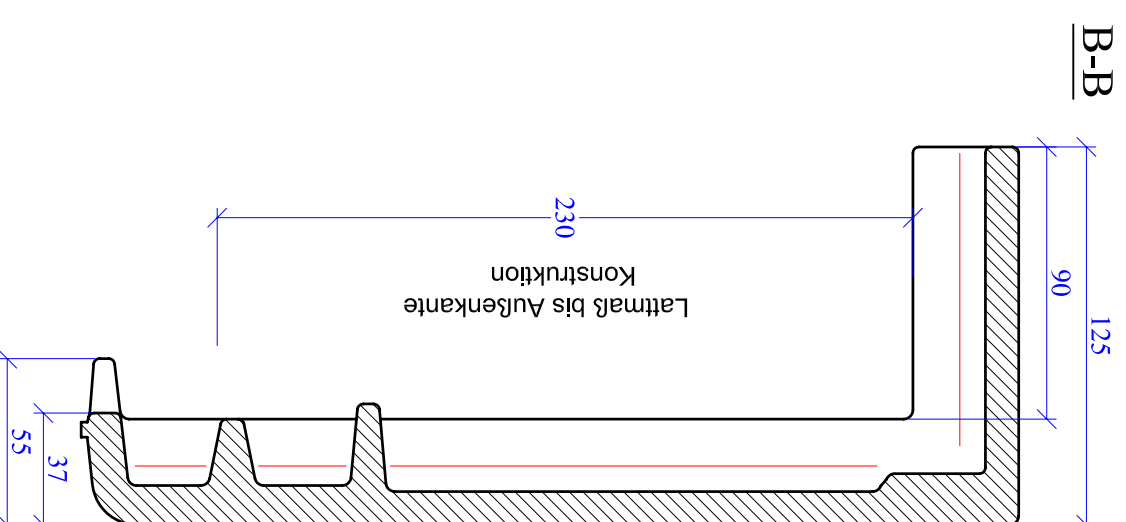

A-A

MAßSTAB	PRODUKT	NAME
1:2,5	"RUSTICO" Falzziegel	HARUN ATICI
BILD NR.	PULTZIEGEL FLÄCHE	DATUM
		27.02.2008

Maßangaben können aufgrund keramischer Toleranzen variieren