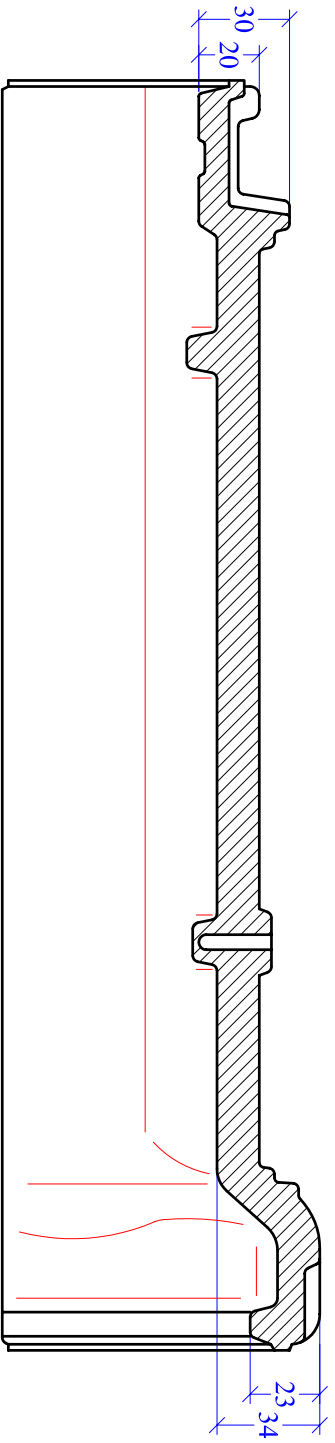

Längsschnitt

Querschnitt

MAßSTAB	PRODUKT	NAME
1:2,5	FIRSTZIEGEL	HARUN ATICI
BILD NR.	Typ "PH"	DATUM
		30.04.2007

Maßangaben können aufgrund keramischer Toleranzen variieren