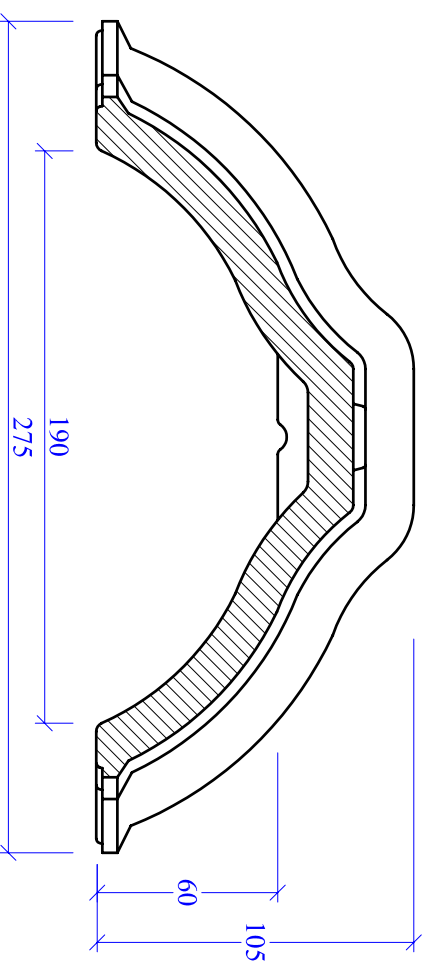

Längsschnitt

Querschnitt

MAßSTAB	PRODUKT	NAME
1:2,5	FIRSTZIEGEL	HARUN ATICI
BILD NR.	Typ "PH"	DATUM
		30.04.2007

Maßangaben können aufgrund keramischer Toleranzen variieren