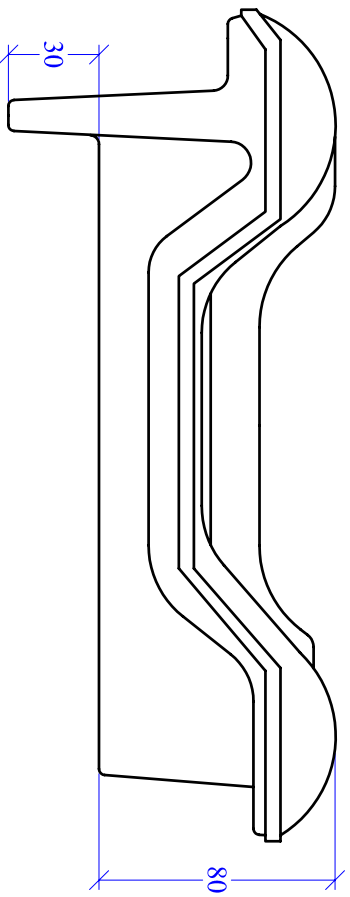

A

B

B

MAßSTAB	PRODUKT	NAME
1:2,5	"MZ3"	HARUN ATICI
BILD NR.	TRAUF ORTGANGZIEGEL LINKS	DATUM
		19.09.2007

Maßangaben können aufgrund keramischer Toleranzen variieren