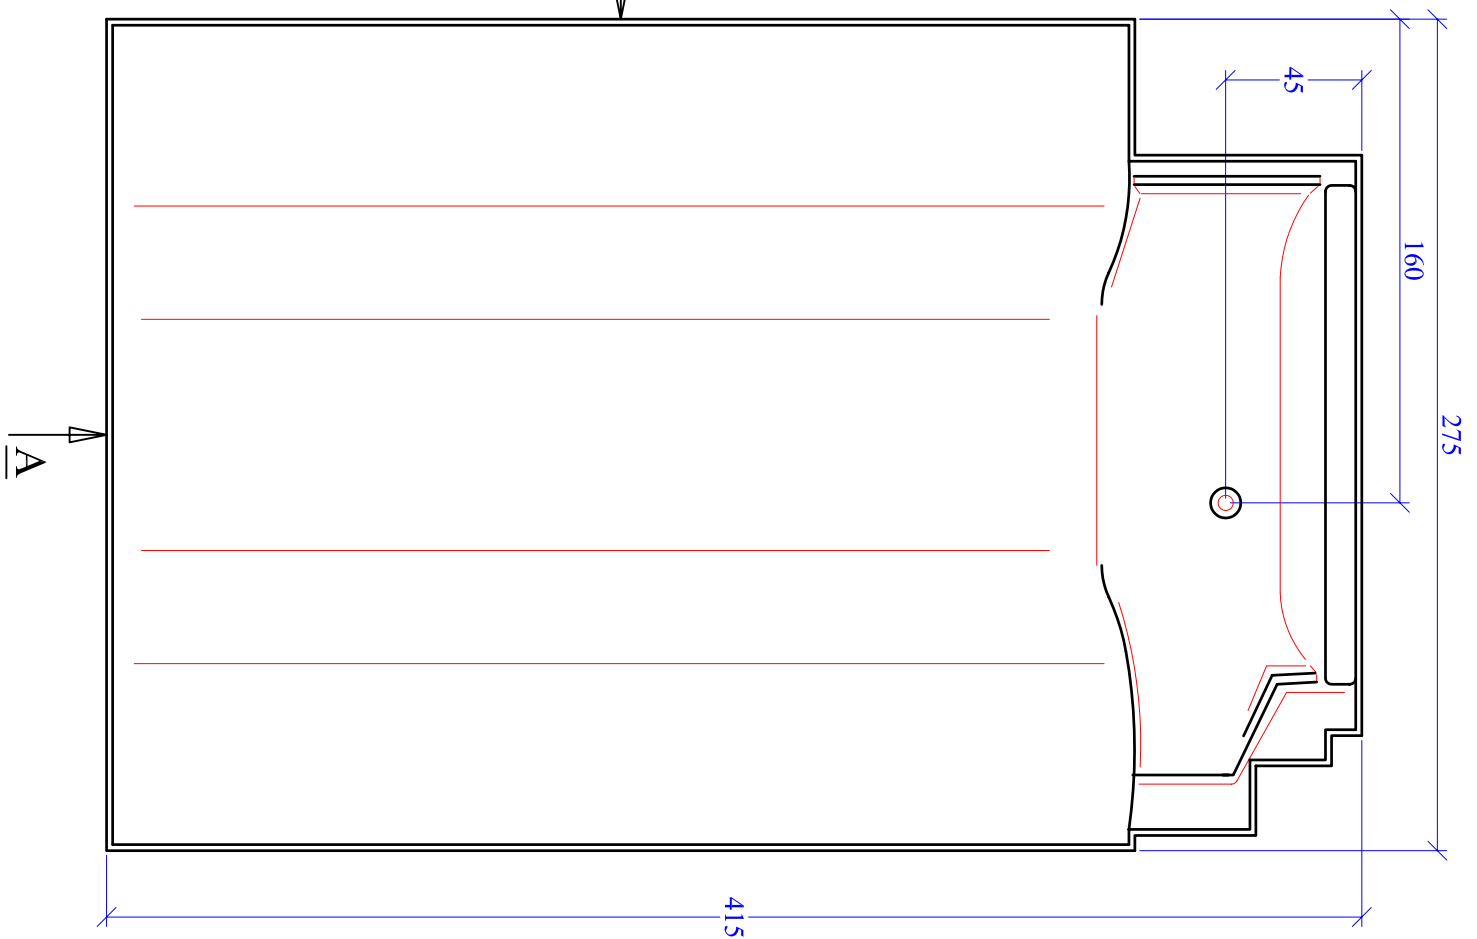

A

B

B

MAßSTAB	PRODUKT	NAME
1:2,5	"MZ3"	HARUN ATICI
BILD NR.	TRAUF ORTGANGZIEGEL LINKS	DATUM
		19.09.2007

Maßangaben können aufgrund keramischer Toleranzen variieren