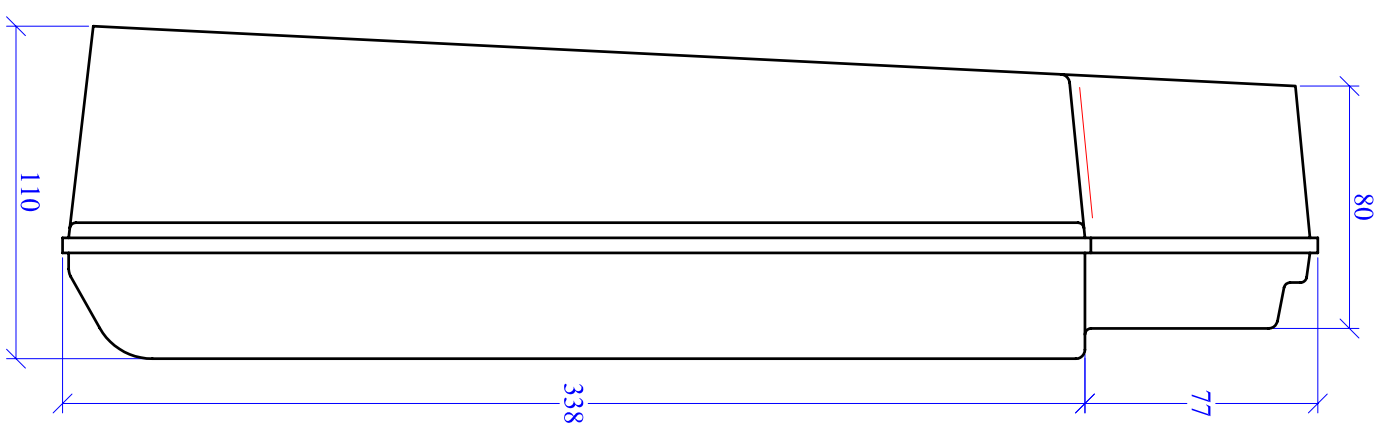

A

B

B

MAßSTAB	PRODUKT	NAME
1:2,5	"MZ3"	HARUN ATICI
BILD NR.	TRAUF ORTGANGZIEGEL LINKS	DATUM
		19.09.2007

Maßangaben können aufgrund keramischer Toleranzen variieren