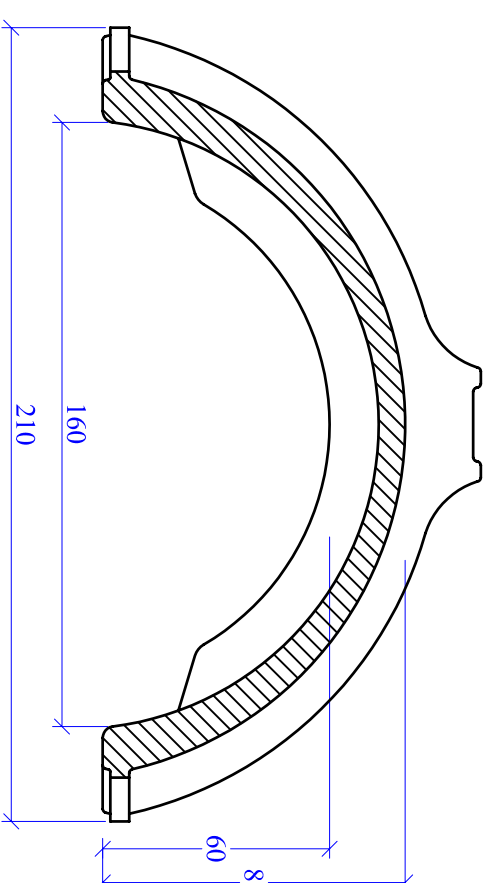

Längsschnitt

Querschnitt

MAßSTAB	PRODUKT	NAME
1:2	FIRSTZIEGEL	HARUN ATICI
BILD NR.	Typ "BL"	DATUM
		26.04.2007

Maßangaben können aufgrund keramischer Toleranzen variieren